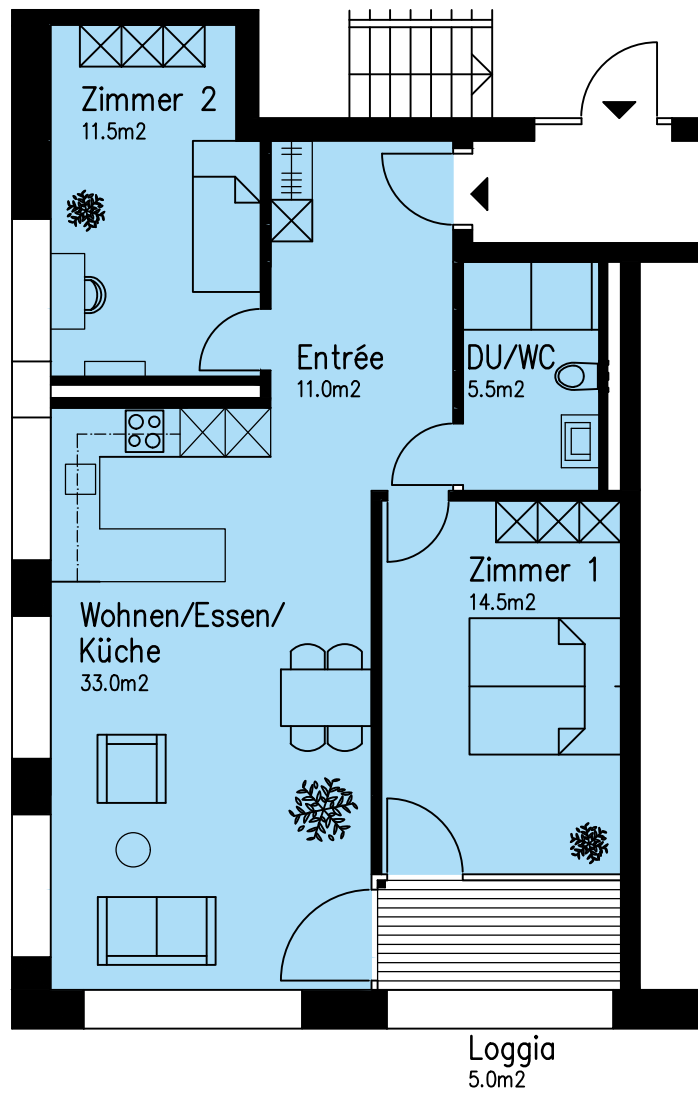

3-Zimmer-Wohnung

Wohnung Nr. 1404

Nettowoohnfläche 75,5 m²

4. OG

0m 1m 2m 3m 4m 5m