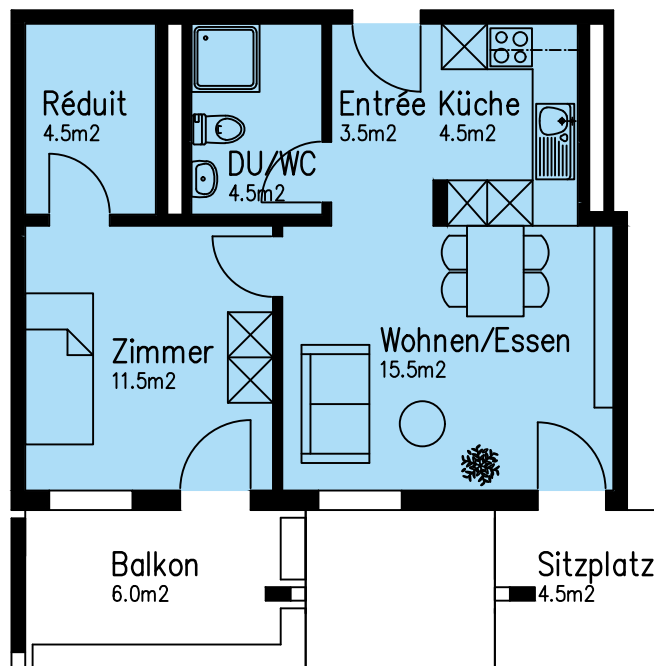

Talstrasse 23a

2-Zimmer-Wohnung

Wohnung Nr. 1302

Netto-Wohnfläche 44.0 m²

1. OG