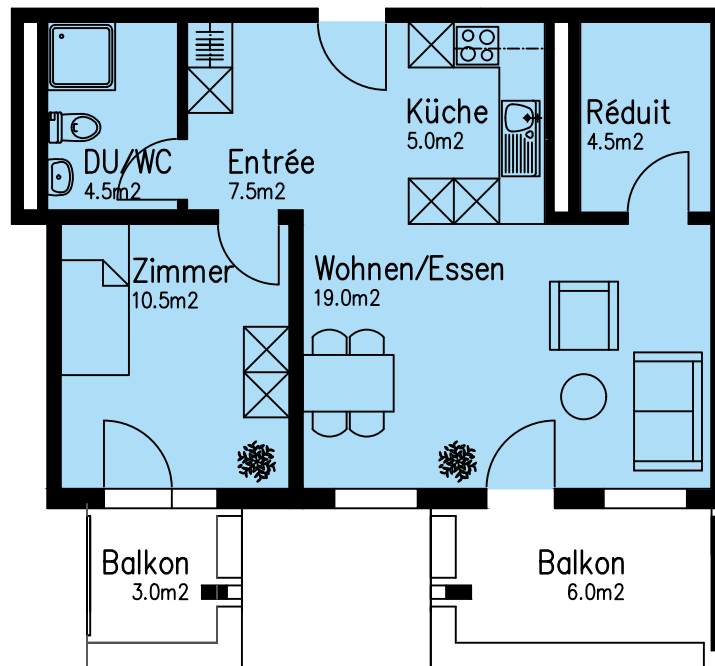

Talstrasse 23a

## 2-Zimmer-Wohnung

Wohnung Nr. 1308

Netto-Wohnfläche 51.0 m<sup>2</sup>

2. OG