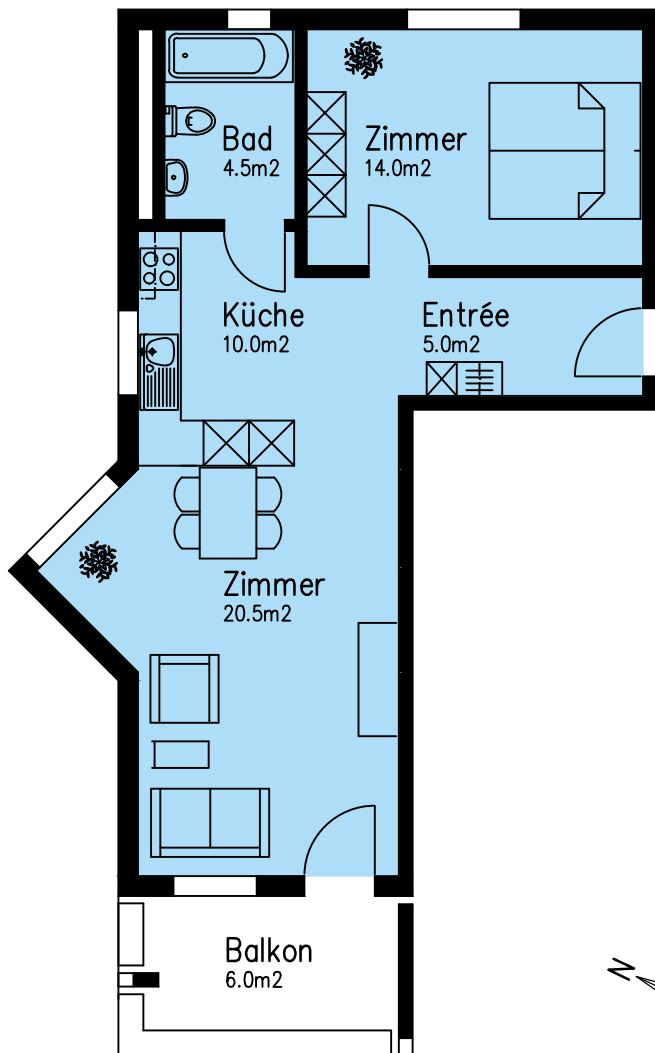

Talstrasse 23a

2-Zimmer-Wohnung

Wohnung Nr. 1316

Netto-Wohnfläche 54.0 m²

4. OG